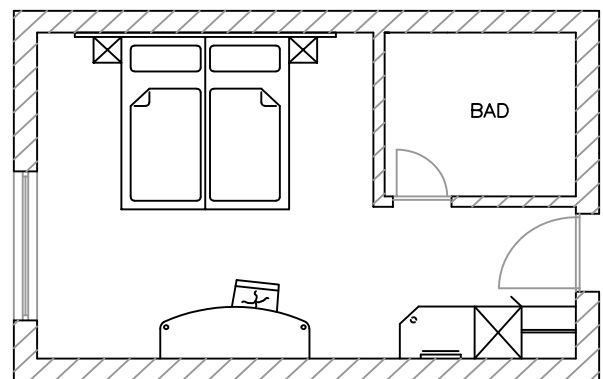

SCHWARZWALD Doppelzimmer

Schrank-/Garderobeneinheit bestehend aus:

- eintüriger Schrank mit Abdeckplattenverlängerung (Breite x Höhe x Tiefe) 50cm x 193cm x 58cm
- Kleiderstange mit seitlicher Halterung, Länge 60cm
- Kofferablage mit Stoßbrett und Stützfuß (Breite x Höhe x Dicke) 80cm x 52cm x 2,8cm
- Spiegel (Höhe x Breite) 104cm x 50cm

Schreibtischeinheit:

- Schreibplatte, abgerundet, mit Stützfuß und Stoßleiste
- Stützfuß unter Schreibplatte
- Abmessung: (Länge x Tiefe x Dicke) 180cm x 70cm x 2,8cm
- 1 Stuhl, bezogen mit Stoff Kat. I

Betteinheit bestehend aus:

- 2 Nachttischablagen, (Breite x Tiefe) 30cm x 30cm
- Wandpaneel hinter Bett (Höhe x Länge x Dicke) 140cm x 280cm x 6cm
- 2 Boxbetten 90cm x 200cm, bezogen mit Stoff Kat. I, mit 2 Rollen und 2 Füßen
- 2 Matratzen mit Bandscheibenfederkern, 90cm x 200cm