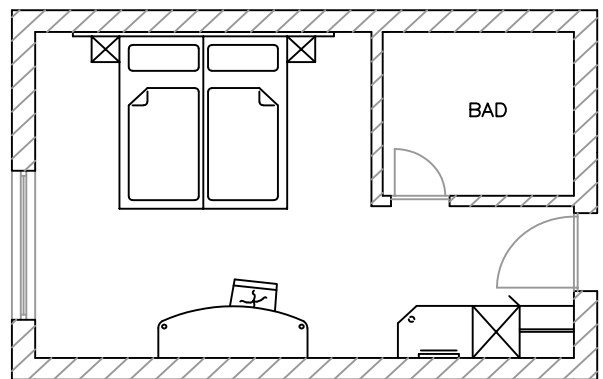

LANDHAUS Doppelzimmer

Schrank-/Garderobeneinheit bestehend aus:

- eintüriger Schrank mit Abdeckplattenverlängerung (Breite x Höhe x Tiefe) 50cm x 193cm x 58cm
- Kleiderstange mit seitlicher Halterung, Länge 60cm
- Kofferablage mit Stoßbrett und Stützfuß (Breite x Höhe x Dicke) 80cm x 52cm x 2,8cm
- Spiegel (Höhe x Breite) 104cm x 50cm

Schreibtischeinheit:

- Schreibplatte, abgerundet, mit Stützfuß und Stoßleiste
- Stützfuß unter Schreibplatte
- Abmessung: (Länge x Tiefe x Dicke) 180cm x 70cm x 2,8cm
- 1 Stuhl, bezogen mit Stoff Kat. I

Betteinheit bestehend aus:

- 2 Nachttischablagen, (Breite x Tiefe) 30cm x 30cm
- Wandpaneel hinter Bett (Höhe x Länge x Dicke) 140cm x 280cm x 6cm
- 2 Boxbetten 90cm x 200cm, bezogen mit Stoff Kat. I, mit 2 Rollen und 2 Füßen
- 2 Matratzen mit Bandscheibenfederkern, 90cm x 200cm