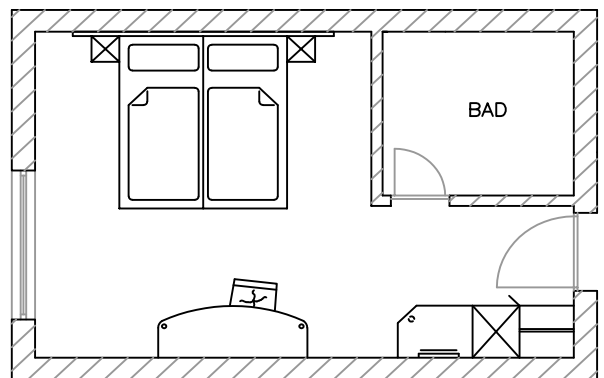

KASTELL Doppelzimmer

Schrank-/Garderobeneinheit bestehend aus:

- eintüriger Schrank mit Abdeckplattenverlängerung (Breite x Höhe x Tiefe) 50cm x 193cm x 58cm
- Kleiderstange mit seitlicher Halterung, Länge 60cm
- Kofferablage mit Stoßbrett und Stützfuß (Breite x Höhe x Dicke) 80cm x 52cm x 2,8cm
- Spiegel (Höhe x Breite) 104cm x 50cm

Schreibtischeinheit:

- Schreibplatte, abgerundet, mit Stützfuß und Stoßleiste
- Stützfuß unter Schreibplatte
- Abmessung: (Länge x Tiefe x Dicke) 180cm x 70cm x 2,8cm
- 1 Stuhl, bezogen mit Stoff Kat. I

Betteinheit bestehend aus:

- 2 Nachttischablagen, (Breite x Tiefe) 30cm x 30cm
- Wandpaneel hinter Bett (Höhe x Länge x Dicke) 140cm x 280cm x 6cm
- 2 Boxbetten 90cm x 200cm, bezogen mit Stoff Kat. I, mit 2 Rollen und 2 Füßen
- 2 Matratzen mit Bandscheibenfederkern, 90cm x 200cm