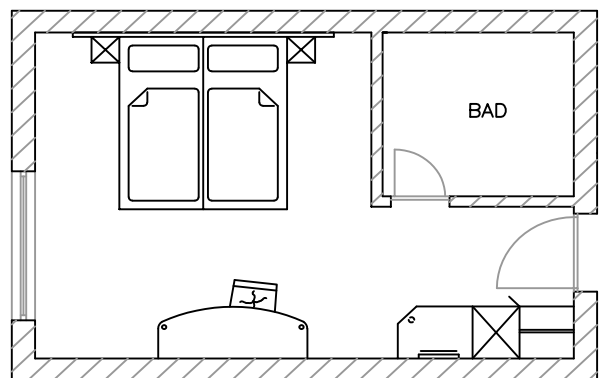

CITY Doppelzimmer

Schrank-/Garderobeneinheit bestehend aus:

- eintüriger Schrank mit Abdeckplattenverlängerung (Breite x Höhe x Tiefe) 50cm x 193cm x 58cm
- Kleiderstange mit seitlicher Halterung, Länge 60cm
- Kofferablage mit Stoßbrett und Stützfuß (Breite x Höhe x Dicke) 80cm x 52cm x 2,8cm
- Spiegel (Höhe x Breite) 104cm x 50cm

Schreibtischeinheit:

- Schreibplatte, abgerundet, mit Stützfuß und Stoßleiste
- Stützfuß unter Schreibplatte
- Abmessung: (Länge x Tiefe x Dicke) 180cm x 70cm x 2,8cm
- 1 Stuhl, bezogen mit Stoff Kat. I

Betteinheit bestehend aus:

- 2 Nachttischablagen, (Breite x Tiefe) 30cm x 30cm
- Wandpaneel hinter Bett (Höhe x Länge x Dicke) 140cm x 280cm x 6cm
- 2 Boxbetten 90cm x 200cm, bezogen mit Stoff Kat. I, mit 2 Rollen und 2 Füßen
- 2 Matratzen mit Bandscheibenfederkern, 90cm x 200cm