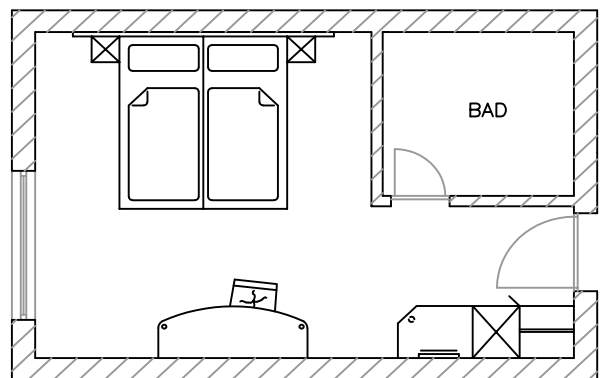

CITY STANDARD Doppelzimmer

Schrank-/Garderobeneinheit bestehend aus:

- eintüriger Schrank mit Abdeckplattenverlängerung (Breite x Höhe x Tiefe) 50cm x 193cm x 58cm
- Kleiderstange mit seitlicher Halterung, Länge 60cm
- Kofferablage mit Stoßbrett und Stützfuß (Breite x Höhe x Dicke) 80cm x 52cm x 2,8cm
- Spiegel (Höhe x Breite) 104cm x 50cm

Schreibtischeinheit:

- Schreibplatte, abgerundet, mit Stützfuß und Stoßleiste
- Stützfuß unter Schreibplatte
- Abmessung: (Länge x Tiefe x Dicke) 180cm x 70cm x 2,8cm
- 1 Stuhl, bezogen mit Stoff Kat. I

Betteinheit bestehend aus:

- 2 Nachttischablagen, (Breite x Tiefe) 30cm x 30cm
- Wandpaneel hinter Bett (Höhe x Länge x Dicke) 100cm x 280cm x 6cm
- 2 Boxbetten 90cm x 200cm, bezogen mit Stoff Kat. I, mit 2 Rollen und 2 Füßen
- 2 Matratzen mit Bandscheibefederkern, 90cm x 200cm