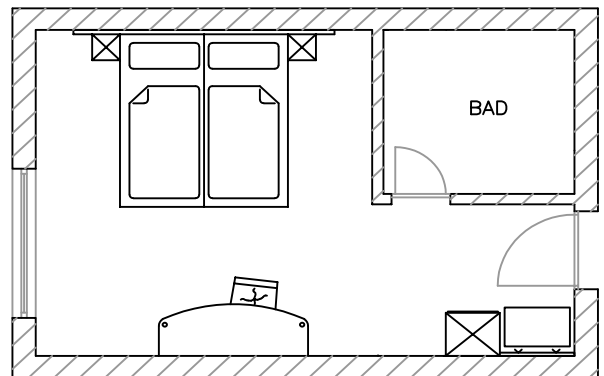

City Smart Doppelzimmer

Schrank-/Garderobeneinheit bestehend aus:

- Schrank offen mit Spiegel
50cm x 193cm x 58cm
- Polsterkofferbock 70 x 45 x 45cm
- Garderobenpaneel 180cm x 80cm

Schreibtischeinheit:

- Schreibplatte, abgerundet, mit Stützfuß und Stoßleiste
- Stützfuß unter Schreibplatte
- Abmessung: (Länge x Tiefe x Dicke) 180cm x 70cm x 2,8cm
- 1 Stuhl bezogen mit Stoff Kat. I

Betteinheit bestehend aus:

- 2 Nachttischablagen, (Breite x Tiefe) 30cm x 30cm
 - Wandpaneel hinter Bett (Höhe x Länge x Dicke) 100cm x 280cm x 6cm
 - 2 Boxbetten 90cm x 200cm, bezogen mit Stoff Kat. I, mit 2 Rollen und 2 Füßen
 - 2 Matratzen mit Bandscheibenfederkern, 90cm x 200cm
- Betten auch als Holzbetten mit Lattenrost lieferbar**