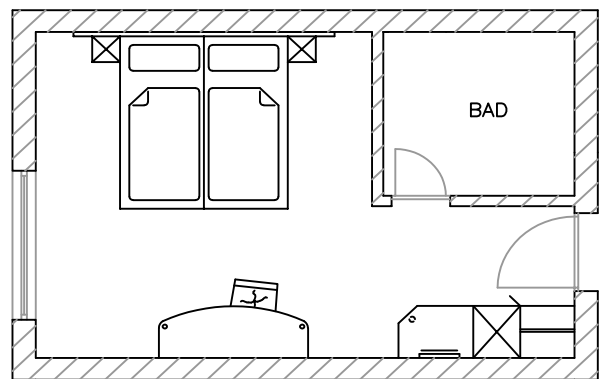

CITY ELEGANT Doppelzimmer

Schrank-/Garderobeneinheit bestehend aus:

- eintüriger Schrank mit Abdeckplattenverlängerung (Breite x Höhe x Tiefe) 50cm x 193cm x 58cm
- Kleiderstange mit seitlicher Halterung, Länge 60cm
- Kofferablage mit Stoßbrett und Stützfuß (Breite x Höhe x Dicke) 80cm x 52cm x 2,8cm
- Spiegel (Höhe x Breite) 104cm x 50cm

Schreibtischeinheit:

- Schreibplatte, abgerundet, mit Stützfuß und Stoßleiste
- Stützfuß unter Schreibplatte
- Abmessung: (Länge x Tiefe x Dicke) 180cm x 70cm x 2,8cm
- 1 Stuhl, bezogen mit Stoff Kat. I

Betteinheit bestehend aus:

- 2 Nachttischablagen, (Breite x Tiefe) 30cm x 30cm
- Wandpaneel hinter Bett mit Lederpaneel (Höhe x Länge x Dicke) 140cm x 280cm x 6cm
- 2 Boxbetten 90cm x 200cm, bezogen mit Stoff Kat. I, mit 2 Rollen und 2 Füßen
- 2 Matratzen mit Bandscheibenfederkern, 90cm x 200cm