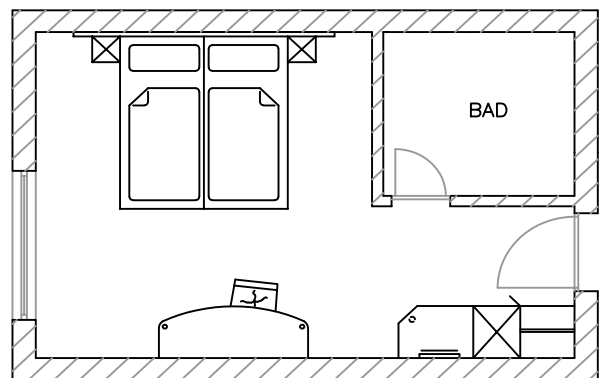

CITY COMFORT Doppelzimmer

Schrank-/Garderobeneinheit bestehend aus:

- eintüriger Schrank mit Abdeckplattenverlängerung (Breite x Höhe x Tiefe) 50cm x 193cm x 58cm
- Kleiderstange mit seitlicher Halterung, Länge 60cm
- Kofferablage mit Stoßbrett und Stützfuß
- (Breite x Höhe x Dicke) 80cm x 52cm x 2,8cm
- Spiegel (Höhe x Breite) 104cm x 50cm

Schreibtischeinheit:

- Schreibplatte, abgerundet, mit Stützfuß und Stoßleiste
- Stützfuß unter Schreibplatte
- Abmessung: (Länge x Tiefe x Dicke) 180cm x 70cm x 2,8cm
- 1 Stuhl, bezogen mit Stoff Kat. I

Betteinheit bestehend aus:

- 2 Nachttischablagen, (Breite x Tiefe) 30cm x 30cm
- Wandpaneel hinter Bett mit Querfries (Höhe x Länge x Dicke) 140cm x 280cm x 6cm
- 2 Boxbetten 90cm x 200cm, bezogen mit Stoff Kat. I, mit 2 Rollen und 2 Füßen
- 2 Matratzen mit Bandscheibenfederkern, 90cm x 200cm