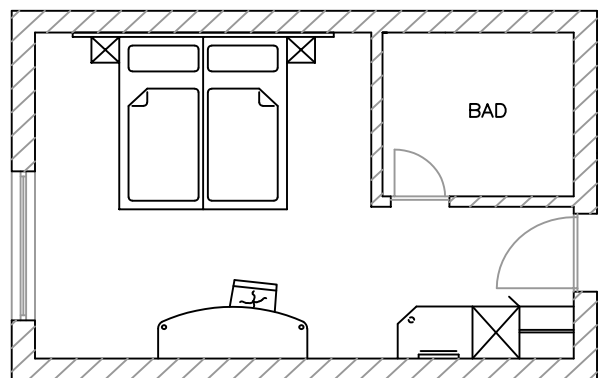

## BOUTIQUE Doppelzimmer

### Schrank-/Garderobeneinheit bestehend aus:

- eintüriger Schrank mit Abdeckplattenverlängerung (Breite x Höhe x Tiefe) 50cm x 193cm x 58cm
- Kleiderstange mit seitlicher Halterung, Länge 60cm
- Kofferablage mit Stoßbrett und Stützfuß (Breite x Höhe x Dicke) 80cm x 52cm x 2,8cm
- Spiegel (Höhe x Breite) 104cm x 50cm

### Schreibtischeinheit:

- Schreibplatte, abgerundet, mit Stützfuß und Stoßleiste
- Stützfuß unter Schreibplatte
- Abmessung: (Länge x Tiefe x Dicke) 180cm x 70cm x 2,8cm
- 1 Stuhl, bezogen mit Stoff Kat. I

### Betteinheit bestehend aus:

- 2 Nachttischablagen, (Breite x Tiefe) 30cm x 30cm
- Wandpaneel hinter Bett (Höhe x Länge x Dicke) 140cm x 280cm x 6cm
- 2 Boxbetten 90cm x 200cm, bezogen mit Stoff Kat. I, mit 2 Rollen und 2 Füßen
- 2 Matratzen mit Bandscheibenfederkern, 90cm x 200cm