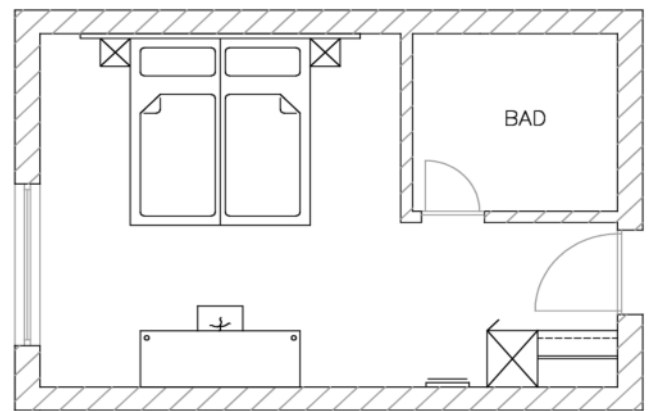

SCHWARZWALD Doppelzimmer

Schrank-/Garderobeneinheit bestehend aus:

- eintüriger Schrank mit Abdeckplattenverlängerung
- Kleiderstange mit seitlicher Halterung
- Kofferablage mit Stoßbrett und Stützfuß
- Spiegel

Schreibtischeinheit:

- Schreibplatte, gerade, mit Stützfuß und Stoßleiste
- 1 Sitzhocker, bezogen mit Stoff

Betteinheit bestehend aus:

- 2 Nachttischablagen, freihängend
- Wandpaneel hinter Bett
- 2 Boxbetten 90cm x 200cm, bezogen mit Stoff Kat. I, mit 2 Rollen und 2 Füßen
- 2 Matratzen mit Bandscheibenfederkern, 90cm x 200cm