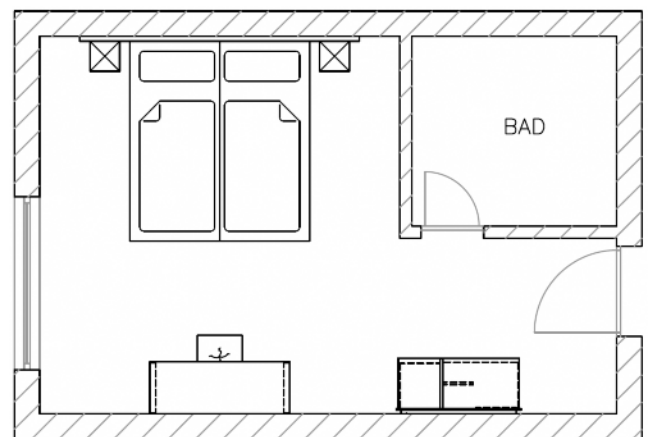

CITY SMART Doppelzimmer

Schrank-/Garderobeneinheit bestehend aus:

- Offene Schrankanlage
- Garderobenstange
- Spiegel
- Kofferpolsterbank

Schreibtischeinheit:

- Schreibplatte, gerade, mit zwei Tischkufen
- 1 Sitzhocker, bezogen mit Stoff

Betteinheit bestehend aus:

- 2 Nachttischablagen, freihängend
- Wandpaneel hinter Bett
- 2 Boxbetten 90cm x 200cm, bezogen mit Stoff Kat. I, mit 2 Rollen und 2 Füßen
- 2 Matratzen mit Bandscheibenfederkern, 90cm x 200cm