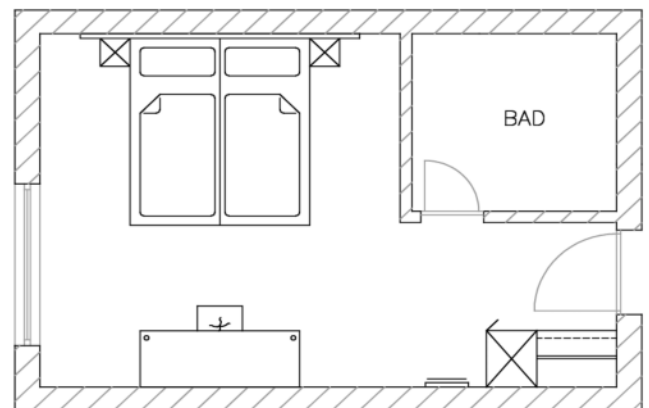

CITY ELEGANT Doppelzimmer

Schrank-/Garderobeneinheit bestehend aus:

- eintüriger Schrank mit Abdeckplattenverlängerung
- Kleiderstange mit seitlicher Halterung
- Kofferablage mit Stoßbrett und Stützfuß
- Spiegel

Schreibtischeinheit:

- Schreibplatte, gerade, mit 2 Stützfüßen und Stoßleiste
- 1 Sitzhocker, bezogen mit Stoff

Betteinheit bestehend aus:

- 2 Nachttischablagen, freihängend
- Wandpaneel hinter Bett **mit Lederpaneel**
- 2 Boxbetten 90cm x 200cm, bezogen mit Stoff Kat. I, mit 2 Rollen und 2 Füßen
- 2 Matratzen mit Bandscheibenfederkern, 90cm x 200cm