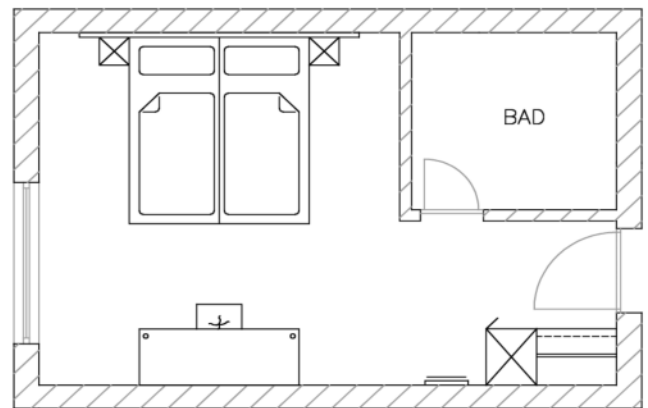

PANELLO Doppelzimmer

Schrank-/Garderobeneinheit bestehend aus:

- eintüriger Schrank mit Abdeckplattenverlängerung
- Kleiderstange mit seitlicher Halterung
- Kofferablage mit Stoßbrett und Stützfuß
- Spiegel (Höhe x Breite)

Schreibtischeinheit:

- Schreibplatte, gerade, mit 2 Stützfüßen und Stoßleiste
- 1 Sitzhocker, bezogen mit Stoff

Betteinheit bestehend aus:

- 2 Nachttischablagen, freihängend
- Wandpaneel hinter Bett
- 2 Boxbetten 90cm x 200cm, bezogen mit Stoff Kat. I, mit 2 Rollen und 2 Füßen
- 2 Matratzen mit Bandscheibenfederkern, 90cm x 200cm