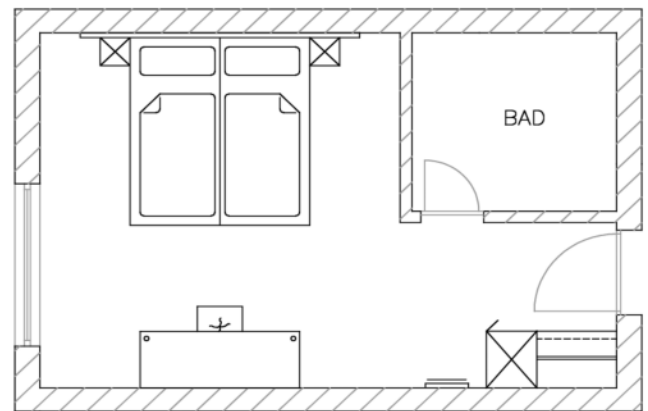

CITY COMFORT Doppelzimmer

Schrank-/Garderobeneinheit bestehend aus:

- eintüriger Schrank mit Abdeckplattenverlängerung
- Kleiderstange mit seitlicher Halterung
- Kofferablage mit Stoßbrett und Stützfuß
- Spiegel

Schreibtischeinheit:

- Schreibplatte, gerade, mit 2 Stützfüßen und Stoßleiste
- 1 Sitzhocker, bezogen mit Stoff

Betteinheit bestehend aus:

- 2 Nachttischablagen, freihängend
- Wandpaneel hinter Bett mit Querfries
- 2 Boxbetten 90cm x 200cm, bezogen mit Stoff Kat. I, mit 2 Rollen und 2 Füßen
- 2 Matratzen mit Bandscheibenfederkern, 90cm x 200cm