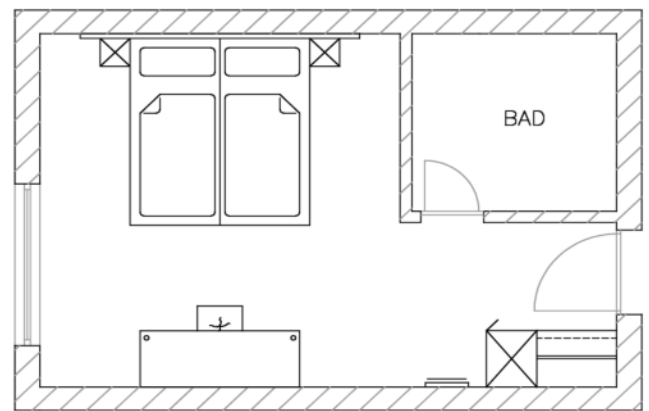

# CREAFORM

Hotelzimmer Objekteinrichtungen

### Schrank-/Garderobeneinheit bestehend aus:

- eintüriger Schrank mit Abdeckplattenverlängerung
- Kleiderstange mit seitlicher Halterung
- Kofferablage mit Stoßbrett und Stützfuß
- Spiegel

### Schreibtischeinheit:

- Schreibplatte, gerade, mit 2 Stützfüßen und Stoßleiste
- 1 Sitzhocker, bezogen mit Stoff

### Betteinheit bestehend aus:

- 2 Nachttischablagen, freihängend
- Wandpaneel hinter Bett
- 2 Boxbetten 90cm x 200cm, bezogen mit Stoff Kat. I, mit 2 Rollen und 2 Füßen
- 2 Matratzen mit Bandscheibenfederkern, 90cm x 200cm