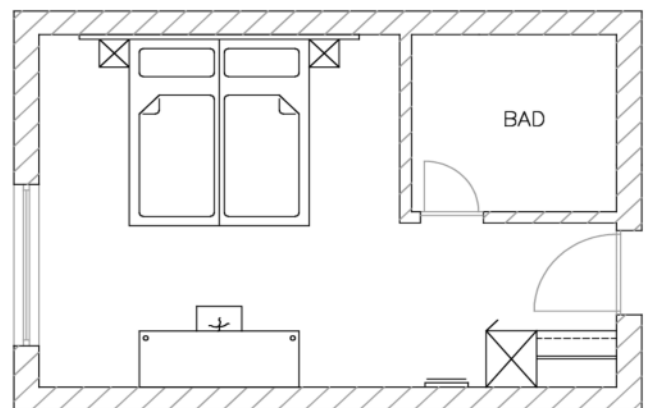

PANELLO Doppelzimmer

Schrank-/Garderobeneinheit bestehend aus:

- eintüriger Schrank mit Abdeckplattenverlängerung
- Kleiderstange mit seitlicher Halterung
- Kofferablage mit Stoßbrett und Stützfuß
- Spiegel (Höhe x Breite)

Schreibtischeinheit:

- Schreibplatte, gerade, mit 2 Stützfüßen und Stoßleiste
- 1 Sitzhocker, bezogen mit Stoff

Betteinheit bestehend aus:

- 2 Nachttischablagen, freihängend
- Wandpaneel hinter Bett
- 2 Boxbetten 90cm x 200cm, bezogen mit Stoff Kat. I, mit 2 Rollen und 2 Füßen
- 2 Matratzen mit Bandscheibenfederkern, 90cm x 200cm