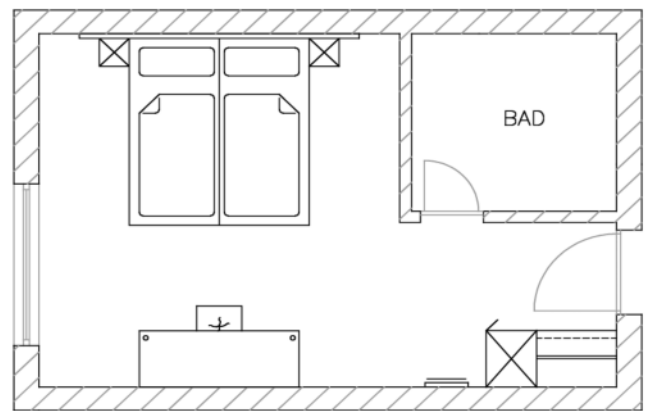

SCHWARZWALD Doppelzimmer

Schrank-/Garderobeneinheit bestehend aus:

- eintüriger Schrank mit Abdeckplattenverlängerung
- Kleiderstange mit seitlicher Halterung
- Kofferablage mit Stoßbrett und Stützfuß
- Spiegel

Schreibtischeinheit:

- Schreibplatte, gerade, mit Stützfuß und Stoßleiste
- 1 Sitzhocker, bezogen mit Stoff

Betteinheit bestehend aus:

- 2 Nachttischablagen, freihängend
- Wandpaneel hinter Bett
- 2 Boxbetten 90cm x 200cm, bezogen mit Stoff Kat. I, mit 2 Rollen und 2 Füßen
- 2 Matratzen mit Bandscheibenfederkern, 90cm x 200cm