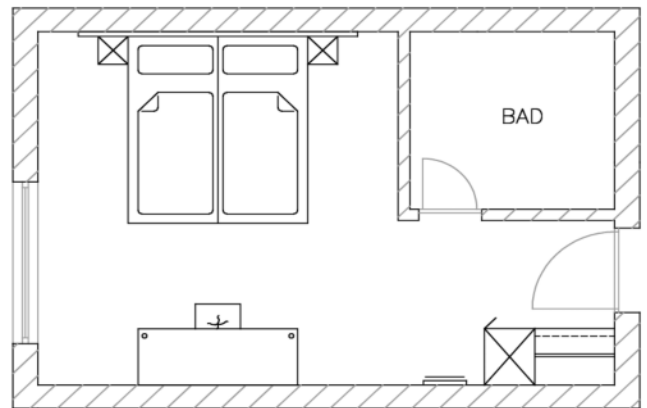

CITY ELEGANT Doppelzimmer

Schrank-/Garderobeneinheit bestehend aus:

- eintüriger Schrank mit Abdeckplattenverlängerung
- Kleiderstange mit seitlicher Halterung
- Kofferablage mit Stoßbrett und Stützfuß
- Spiegel

Schreibtischeinheit:

- Schreibplatte, gerade, mit 2 Stützfüßen und Stoßleiste
- 1 Sitzhocker, bezogen mit Stoff

Betteinheit bestehend aus:

- 2 Nachttischablagen, freihängend
- Wandpaneel hinter Bett **mit Lederpaneel**
- 2 Boxbetten 90cm x 200cm, bezogen mit Stoff Kat. I, mit 2 Rollen und 2 Füßen
- 2 Matratzen mit Bandscheibenfederkern, 90cm x 200cm