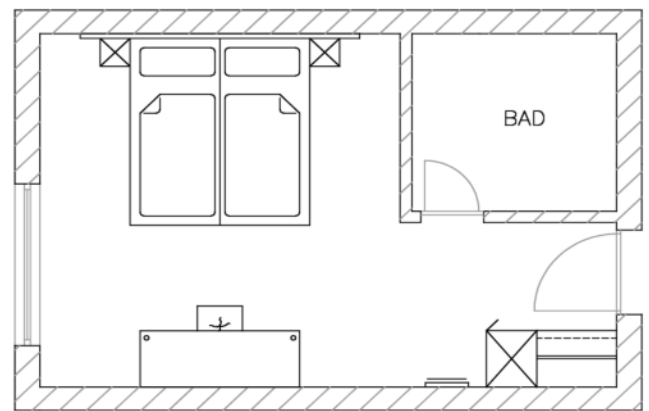

CITY Doppelzimmer

Schrank-/Garderobeneinheit bestehend aus:

- eintüriger Schrank mit Abdeckplattenverlängerung
- Kleiderstange mit seitlicher Halterung
- Kofferablage mit Stoßbrett und Stützfuß
- Spiegel

Schreibtischeinheit:

- Schreibplatte, gerade, mit 2 Stützfüßen und Stoßleiste
- 1 Sitzhocker, bezogen mit Stoff

Betteinheit bestehend aus:

- 2 Nachttischablagen, freihängend
- Wandpaneel hinter Bett
- 2 Boxbetten 90cm x 200cm, bezogen mit Stoff Kat. I, mit 2 Rollen und 2 Füßen
- 2 Matratzen mit Bandscheibenfederkern, 90cm x 200cm