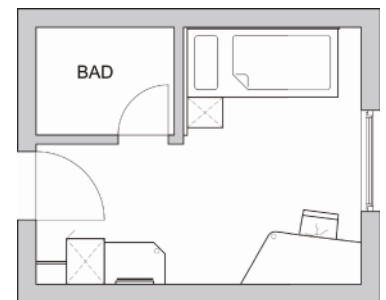

VARIA Einzelzimmer

Schrank-/Garderobeneinheit bestehend aus:

- eintürigem Schrank mit Stange und Fachbrett (Breite x Höhe x Tiefe) 50cm x 190cm x 58cm
- Kleiderstange mit seitlicher Halterung, Länge 40cm
- Kofferablage mit Stoßbrett und Stützfuß
- (Breite x Höhe x Dicke) 80cm x 52cm x 2,8cm
- Spiegel (Höhe x Breite) 104cm x 50cm

Schreibtischeinheit:

- Schreibplatte, abgeschrägt, mit Stützfuß und Stoßleiste
- Stützfuß unter Schreibplatte
- Abmessung: (Länge x Tiefe x Dicke) 140cm x 70cm x 2,8cm
- 1 Stuhl, bezogen mit Stoff Kat. I

Betteinheit bestehend aus:

- 1 Nachttischablage, (Breite x Tiefe) 40cm x 40cm
- Wandpaneel hinter Bett (Höhe x Länge x Dicke) 140cm x 150cm x 6cm
- 1 Boxbett 90cm x 200cm, bezogen mit Stoff Kat. I, mit 2 Rollen und 2 Füßen
- 1 Matratze mit Bandscheibenfederkern, 90cm x 200cm