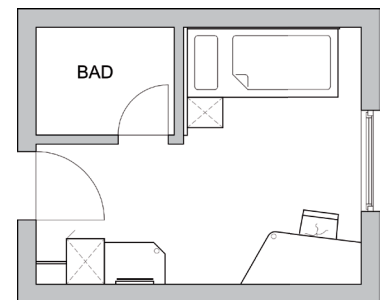

## KASTELL Einzelzimmer

### Schrank-/Garderobeneinheit bestehend aus:

- eintürigem Schrank mit Stange und Fachbrett (Breite x Höhe x Tiefe) 50cm x 190cm x 58cm
- Kleiderstange mit seitlicher Halterung, Länge 40cm
- Kofferablage mit Stoßbrett und Stützfuß
- (Breite x Höhe x Dicke) 80cm x 52cm x 2,8cm
- Spiegel (Höhe x Breite) 104cm x 50cm

### Schreibtischeinheit:

- Schreibplatte, abgeschrägt, mit Stützfuß und Stoßleiste
- Stützfuß unter Schreibplatte
- Abmessung: (Länge x Tiefe x Dicke) 140cm x 70cm x 2,8cm
- 1 Stuhl, Modell ‚Viamestra‘, Sitz gepolstert und bezogen mit Stoff Kat. I

### Betteinheit bestehend aus:

- 1 Nachttischablage, (Breite x Tiefe) 40cm x 40cm
- Wandpaneel hinter Bett (Höhe x Länge x Dicke) 140cm x 140cm x 6cm
- 1 Boxbett 90cm x 200cm, bezogen mit Stoff Kat. I, mit 2 Rollen und 2 Füßen
- 1 Matratze mit Bandscheibenfederkern, 90cm x 200cm