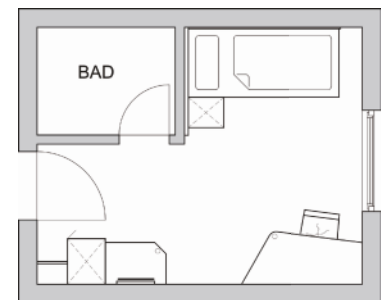

CITY STANDARD Einzelzimmer

Schrank-/Garderobeneinheit bestehend aus:

- eintürigem Schrank mit Stange und Fachbrett (Breite x Höhe x Tiefe) 50cm x 190cm x 58cm
- Kleiderstange mit seitlicher Halterung, Länge 40cm
- Kofferablage mit Stoßbrett und Stützfuß
- (Breite x Höhe x Dicke) 80cm x 52cm x 2,8cm
- Spiegel (Höhe x Breite) 104cm x 50cm

Schreibtischeinheit:

- Schreibplatte, abgeschrägt, mit Stützfuß und Stoßleiste
- Stützfuß unter Schreibplatte
- Abmessung: (Länge x Tiefe x Dicke) 140cm x 70cm x 2,8cm
- 1 Stuhl, bezogen mit Stoff Kat. I

Betteinheit bestehend aus:

- 1 Nachttischablage, (Breite x Tiefe) 40cm x 40cm
- Wandpaneel hinter Bett (Höhe x Länge x Dicke) 100cm x 140cm x 6cm
- 1 Boxbett 90cm x 200cm, bezogen mit Stoff Kat. I, mit 2 Rollen und 2 Füßen
- 1 Matratze mit Bandscheibenfederkern, 90cm x 200cm