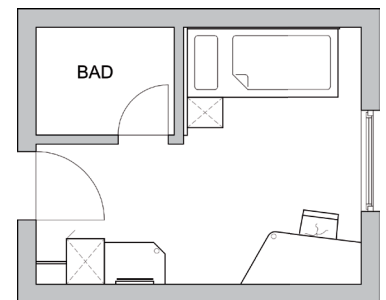

CITY ELEGANT Einzelzimmer

Schrank-/Garderobeneinheit bestehend aus:

- eintürigem Schrank mit Stange und Fachbrett (Breite x Höhe x Tiefe) 50cm x 190cm x 58cm
- Kleiderstange mit seitlicher Halterung, Länge 40cm
- Kofferablage mit Stoßbrett und Stützfuß
- (Breite x Höhe x Dicke) 80cm x 52cm x 2,8cm
- Spiegel (Höhe x Breite) 104cm x 50cm

Schreibtischeinheit:

- Schreibplatte, abgeschrägt, mit Stützfuß und Stoßleiste
- Stützfuß unter Schreibplatte
- Abmessung: (Länge x Tiefe x Dicke) 140cm x 70cm x 2,8cm
- 1 Stuhl, Modell ‚Sammy‘, Sitz gepolstert und bezogen mit Stoff Kat. I

Betteinheit bestehend aus:

- 1 Nachttischablage, (Breite x Tiefe) 40cm x 40cm
- Wandpaneel hinter Bett mit Lederpaneel (Höhe x Länge x Dicke) 138cm x 140cm x 6cm
- 1 Boxbett 90cm x 200cm, bezogen mit Stoff Kat. I, mit 2 Rollen und 2 Füßen
- 1 Matratze mit Bandscheibenfederkern, 90cm x 200cm