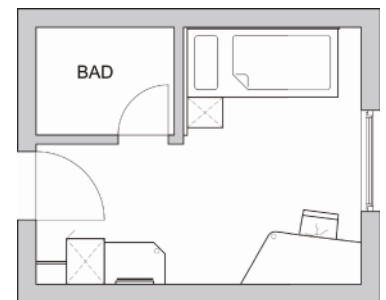

CITY COMFORT Einzelzimmer

Schrank-/Garderobeneinheit bestehend aus:

- eintürigem Schrank mit Stange und Fachbrett (Breite x Höhe x Tiefe) 50cm x 190cm x 58cm
- Kleiderstange mit seitlicher Halterung, Länge 40cm
- Kofferablage mit Stoßbrett und Stützfuß
- (Breite x Höhe x Dicke) 80cm x 52cm x 2,8cm
- Spiegel (Höhe x Breite) 104cm x 50cm

Schreibtischeinheit:

- Schreibplatte, abgeschrägt, mit Stützfuß und Stoßleiste
- Stützfuß unter Schreibplatte
- Abmessung: (Länge x Tiefe x Dicke) 140cm x 70cm x 2,8cm
- 1 Stuhl, bezogen mit Stoff Kat. I

Betteinheit bestehend aus:

- 1 Nachttischablage, (Breite x Tiefe) 40cm x 40cm
- Wandpaneel hinter Bett mit Querfries (Höhe x Länge x Dicke) 140cm x 140cm x 6cm
- 1 Boxbett 90cm x 200cm, bezogen mit Stoff Kat. I, mit 2 Rollen und 2 Füßen
- 1 Matratze mit Bandscheibenfederkern, 90cm x 200cm