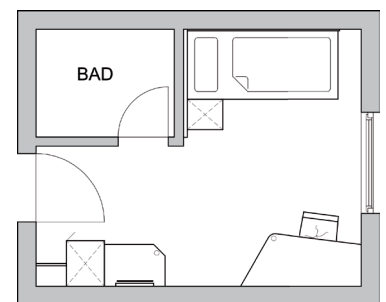

CITY Einzelzimmer

Schrank-/Garderobeneinheit bestehend aus:

- eintürigem Schrank mit Stange und Fachbrett (Breite x Höhe x Tiefe) 50cm x 190cm x 58cm
- Kleiderstange mit seitlicher Halterung, Länge 40cm
- Kofferablage mit Stoßbrett und Stützfuß
- (Breite x Höhe x Dicke) 80cm x 52cm x 2,8cm
- Spiegel (Höhe x Breite) 104cm x 50cm

Schreibtischeinheit:

- Schreibplatte, abgeschrägt, mit Stützfuß und Stoßleiste
- Stützfuß unter Schreibplatte
- Abmessung: (Länge x Tiefe x Dicke) 140cm x 70cm x 2,8cm
- 1 Stuhl, Modell ‚Sammy‘, Sitz gepolstert und bezogen mit Stoff Kat. I

Betteinheit bestehend aus:

- 1 Nachttischablage, (Breite x Tiefe) 40cm x 40cm
- Wandpaneel hinter Bett (Höhe x Länge x Dicke) 138cm x 140cm x 6cm
- 1 Boxbett 90cm x 200cm, bezogen mit Stoff Kat. I, mit 2 Rollen und 2 Füßen
- 1 Matratze mit Bandscheibenfederkern, 90cm x 200cm