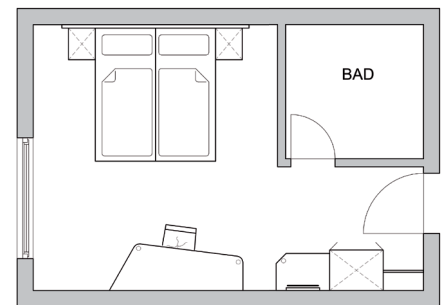

CITY Doppelzimmer

Schrank-/Garderobeneinheit bestehend aus:

- zweitürigem Schrank mit Stange und Fachbrett (Breite x Höhe x Tiefe) 80cm x 190cm x 58cm
- Kleiderstange mit seitlicher Halterung, Länge 60cm
- Kofferablage mit Stoßbrett und Stützfuß (Breite x Höhe x Dicke) 80cm x 52cm x 2,8cm
- Spiegel (Höhe x Breite) 104cm x 50cm

Schreibtischeinheit:

- Schreibplatte, abgeschrägt, mit Stützfuß und Stoßleiste
- Stützfuß unter Schreibplatte
- Abmessung: (Länge x Tiefe x Dicke) 180cm x 70cm x 2,8cm
- 1 Stuhl, Modell ‚Sammy‘, Sitz gepolstert und bezogen mit Stoff Kat. I

Betteinheit bestehend aus:

- 2 Nachttischablagen, (Breite x Tiefe) 40cm x 40cm
- Wandpaneel hinter Bett (Höhe x Länge x Dicke) 138cm x 280cm x 6cm
- 2 Boxbetten 90cm x 200cm, bezogen mit Stoff Kat. I, mit 2 Rollen und 2 Füßen
- 2 Matratzen mit Bandscheibenfederkern, 90cm x 200cm