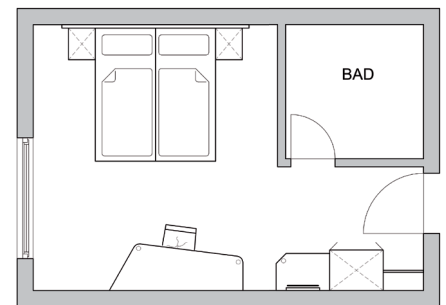

## BOUTIQUE Doppelzimmer

### Schrank-/Garderobeneinheit bestehend aus:

- zweitürigem Schrank mit Stange und Fachbrett (Breite x Höhe x Tiefe) 80cm x 190cm x 58cm
- Kleiderstange mit seitlicher Halterung, Länge 60cm
- Kofferablage mit Stoßbrett und Stützfuß (Breite x Höhe x Dicke) 80cm x 52cm x 2,8cm
- Spiegel (Höhe x Breite) 104cm x 50cm

### Schreibtischeinheit:

- Schreibplatte, abgeschrägt, mit Stützfuß und Stoßleiste
- Stützfuß unter Schreibplatte
- Abmessung: (Länge x Tiefe x Dicke) 180cm x 70cm x 2,8cm
- 1 Stuhl, Modell ‚Sammy‘, Sitz gepolstert und bezogen mit Stoff Kat. I

### Betteinheit bestehend aus:

- 2 Nachttischablagen, (Breite x Tiefe) 40cm x 40cm
- Wandpaneel hinter Bett (Höhe x Länge x Dicke) 140cm x 280cm x 6cm
- 2 Boxbetten 90cm x 200cm, bezogen mit Stoff Kat. I, mit 2 Rollen und 2 Füßen
- 2 Matratzen mit Bandscheibenfederkern, 90cm x 200cm