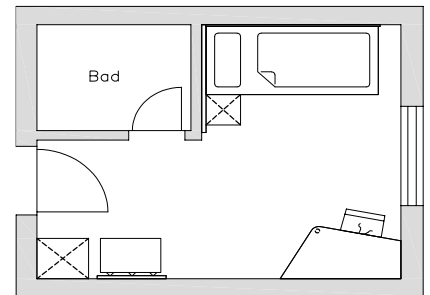

### Schrank-/Garderobeneinheit bestehend aus:

- Schrank offen mit Spiegel  
50cm x 190cm x 58cm
- Polsterkofferbock 70 x 45 x 45cm
- Garderobenpaneel 180 x 80cm

### Schreibtischeinheit:

- Schreibplatte, abgeschrägt, mit Stützfuß und Stoßleiste
- Stützfuß unter Schreibplatte
- Abmessung: (Länge x Tiefe x Dicke) 140cm x 70cm x 2,8cm
- 1 Stuhl bezogen mit Stoff Kat. I

### Betteinheit bestehend aus:

- 1 Nachttischablage, (Breite x Tiefe) 40cm x 40cm
  - Wandpaneel hinter Bett mit Lederpaneel (Höhe x Länge x Dicke) 100cm x 140cm x 6cm
  - 1 Boxbett 90cm x 200cm, bezogen mit Stoff Kat. I, mit 2 Rollen und 2 Füßen
  - 1 Matratze mit Bandscheibenfederkern, 90cm x 200cm
- Betten auch als Holzbetten mit Lattenrost lieferbar**