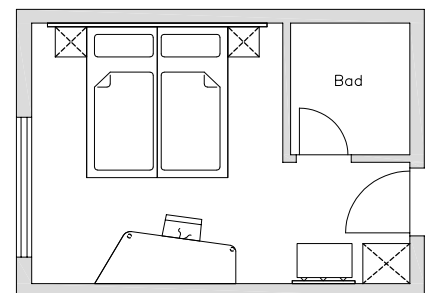

City Smart Doppelzimmer

Schrank-/Garderobeneinheit bestehend aus:

- Schrank offen mit Spiegel
50cm x 190cm x 58cm
- Polsterkofferbock 70 x 45 x 45cm
- Garderobenpaneel 180cm x 80cm

Schreibtischeinheit:

- Schreibplatte, abgeschrägt, mit Stützfuß und Stoßleiste
- Stützfuß unter Schreibplatte
- Abmessung: (Länge x Tiefe x Dicke) 180cm x 70cm x 2,8cm
- 1 Stuhl bezogen mit Stoff Kat. I

Betteinheit bestehend aus:

- 2 Nachttischablagen, (Breite x Tiefe) 40cm x 40cm
 - Wandpaneel hinter Bett (Höhe x Länge x Dicke) 100cm x 280cm x 6cm
 - 2 Boxbetten 90cm x 200cm, bezogen mit Stoff Kat. I, mit 2 Rollen und 2 Füßen
 - 2 Matratzen mit Bandscheibenfederkern, 90cm x 200cm
- Betten auch als Holzbetten mit Lattenrost lieferbar**